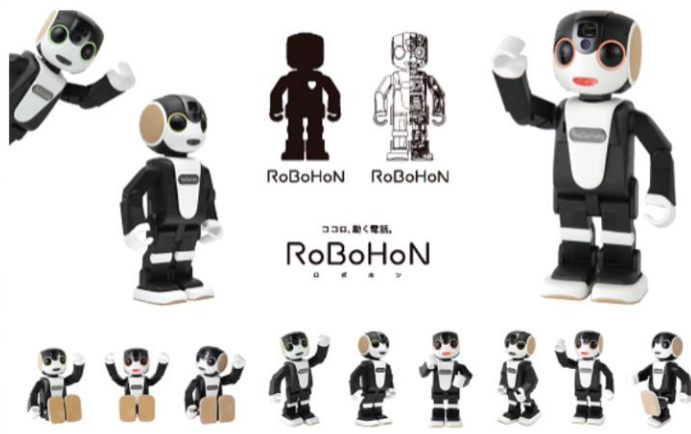

社会のさまざまなシーンで活躍する
シャープのLED照明

生活習慣チェックの新常識へ

AGEsセンサ

—最終糖化産物(AGEs)測定機—

新製品 発売

UTM (統合脅威管理) ソリューション

Unified Threat Management

企業のネットワークセキュリティ対策に求められるさまざまな機能を一体化。
複数のセキュリティを統合的に管理することでコスト削減と安心・安全を提供します。

シャープデジタル複合機

ナカヨひかり電話

液晶ディスプレイ

 GOOD DESIGN
AWARD 2016

 IGZO

世界最速を、 仕事のチカラに。

高速カラープリンター
ORPHIS
オルフィス

プリンターの力を あなたの仕事の力に。